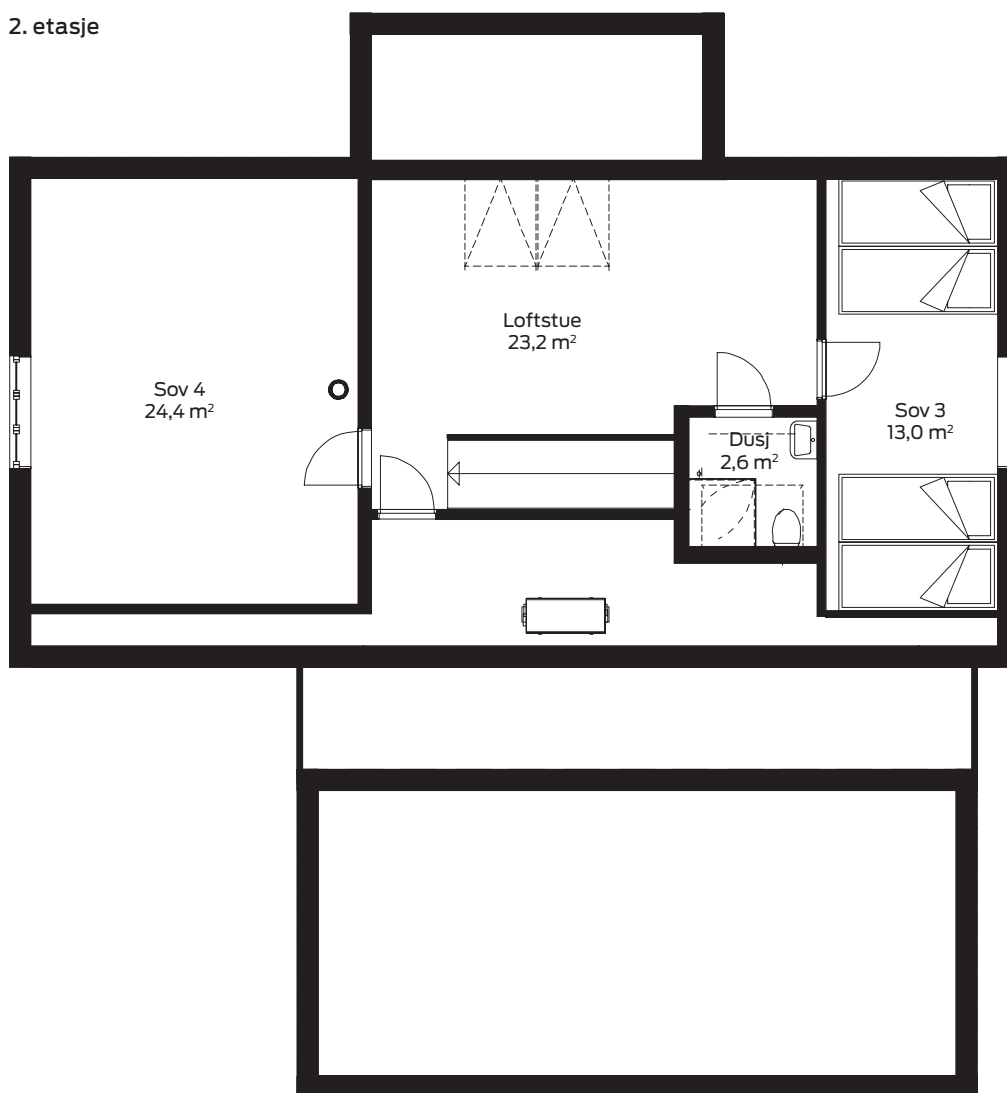

2. etasje

BRA 182,5 m²

1. etasje: 2 soverom | Åpen stue-/kjøkkenløsning | 2 bad | WC | Hall | Skistall

2. etasje: 2 soverom | Bad | Loftstue